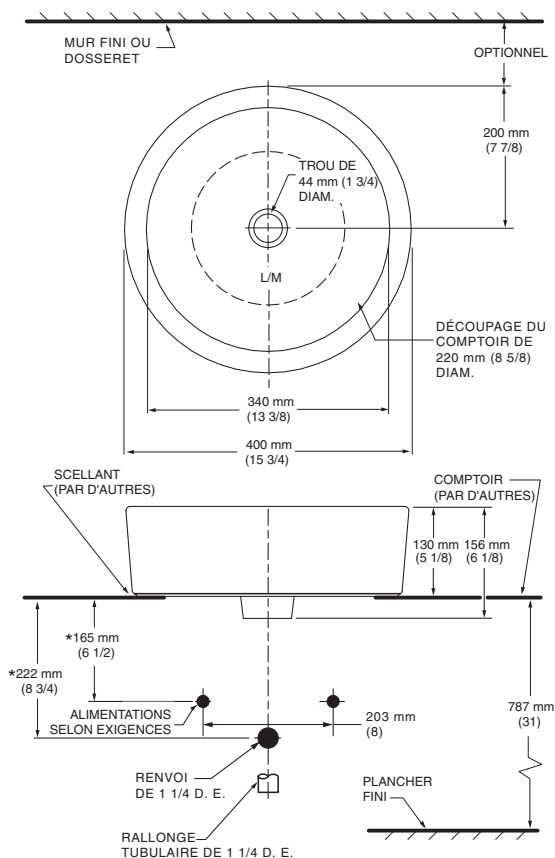

Recommandé:

- ☐ 9386 000 Cadre de table console Cardiff
- ☐ 9387 502 Dessus de table en marbre laminé - pré-taillé pour lavabo TESS

* Voir la section des robinets pour le choix des modèles offerts